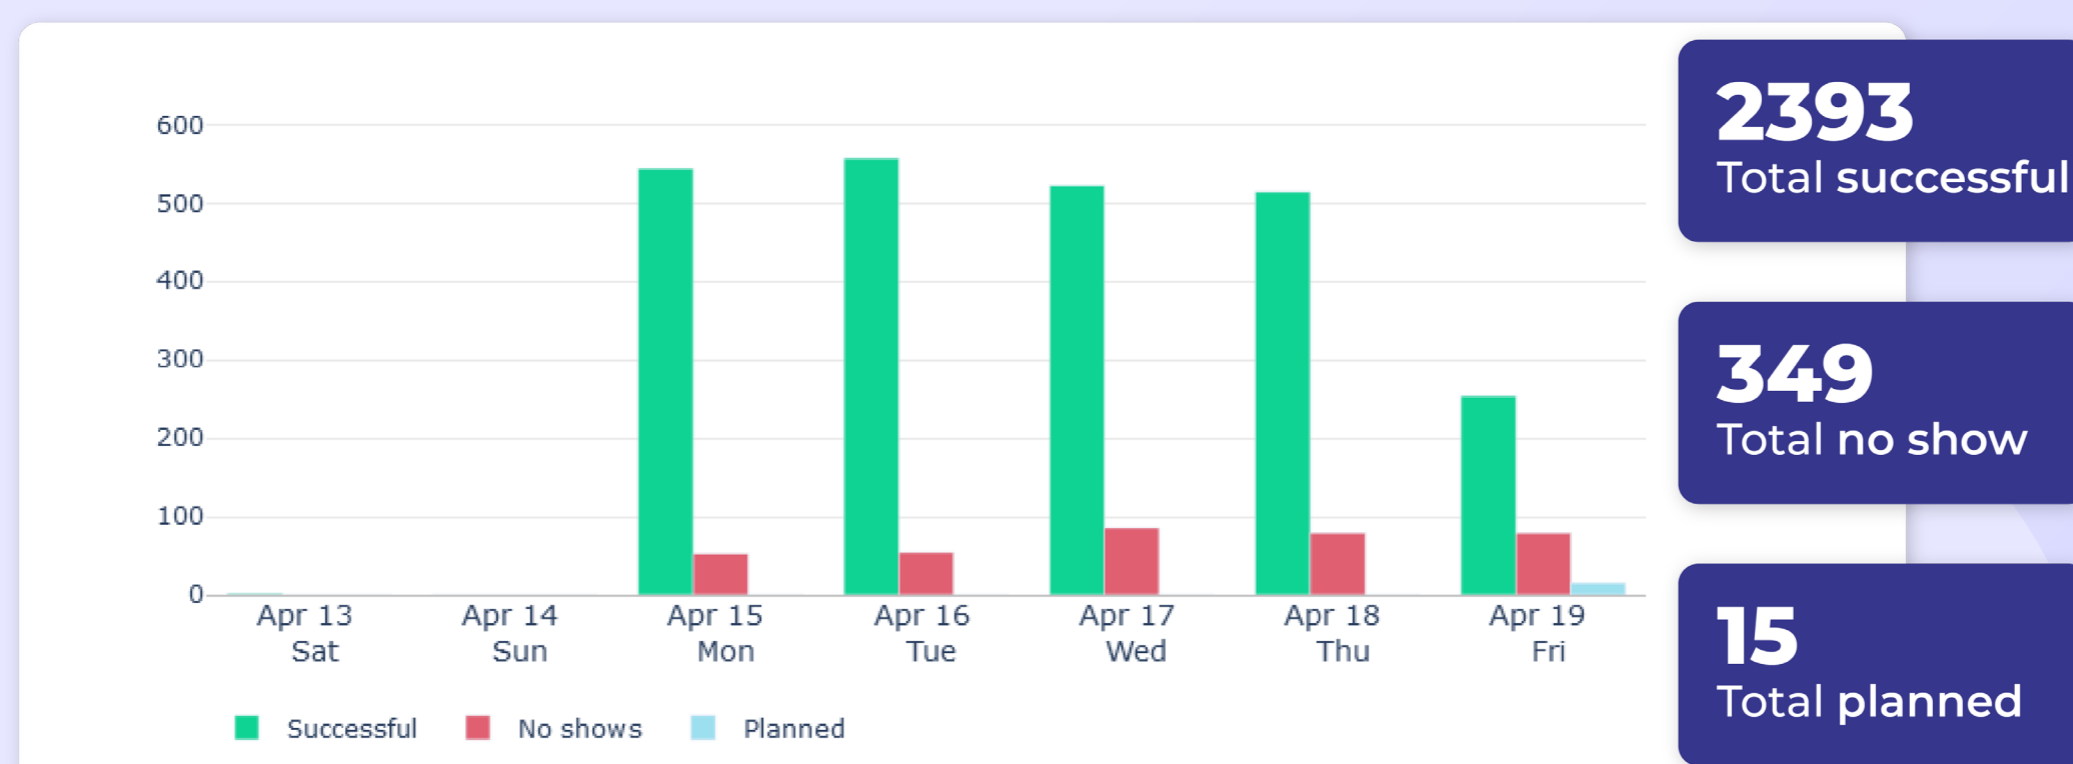

INZICHT IN JE DATA VOOR EEN OPTIMAAL PARKEERBELEID

Dankzij onze smartbox voeg je niet alleen automatische toegangscontrole toe aan je slagboom, maar krijg je ook volledig inzicht in je parkeerdata. Wie parkeert wanneer en wat zijn de trends? Met onze uitgebreide dashboards krijg je inzicht in onder andere **piek- en dalmomenten**, maar ook in **no-shows**. Aan de hand van deze data kun je vervolgens je ideale parkeerbeleid vormgeven, implementeren en optimaliseren.

Gate manager

Open de slagboom handmatig

Booking

Bekijk het overzicht van boekingen en creëer nieuwe boekingen

Reporting

Bekijk en exporteer alle rapportages

VERDIEN GELD MET LEGE PARKEERPLEKKEN

Met slimme parkeersoftware krijg je toegang tot een enorme berg aan data, waaronder de eerdergenoemde piek -en dalmomenten. Aan de hand van deze data zie je ook hoeveel parkeerplekken op welk moment leeg staan.

Met dit inzicht kun je jouw lege parkeerplekken inzetten om geld te verdienen. Dankzij onze EasyPark module stel je eenvoudig je onbezette parkeerplekken beschikbaar aan mensen die willen parkeren.

Uit onze data blijkt dat een parkeerplek gemiddeld 18 uur per dag leeg staat en dat je met 10% bezetting via EasyPark gemiddeld €800 per maand kunt verdienen.

De EasyPark module werkt als volgt:

1. Kies wanneer je jouw parkeerterrein wil openstellen en bepaal het parkeertarief
2. Stel je parkeerterrein open via het Togethr platform
3. Via kentekenherkenning rijdt de geregistreeerde gebruiker binnen
4. Wanneer de parkeerder uitrijdt, wordt de transactie automatisch gestopt
5. De parkeerkosten worden via EasyPark naar jou overgemaakt