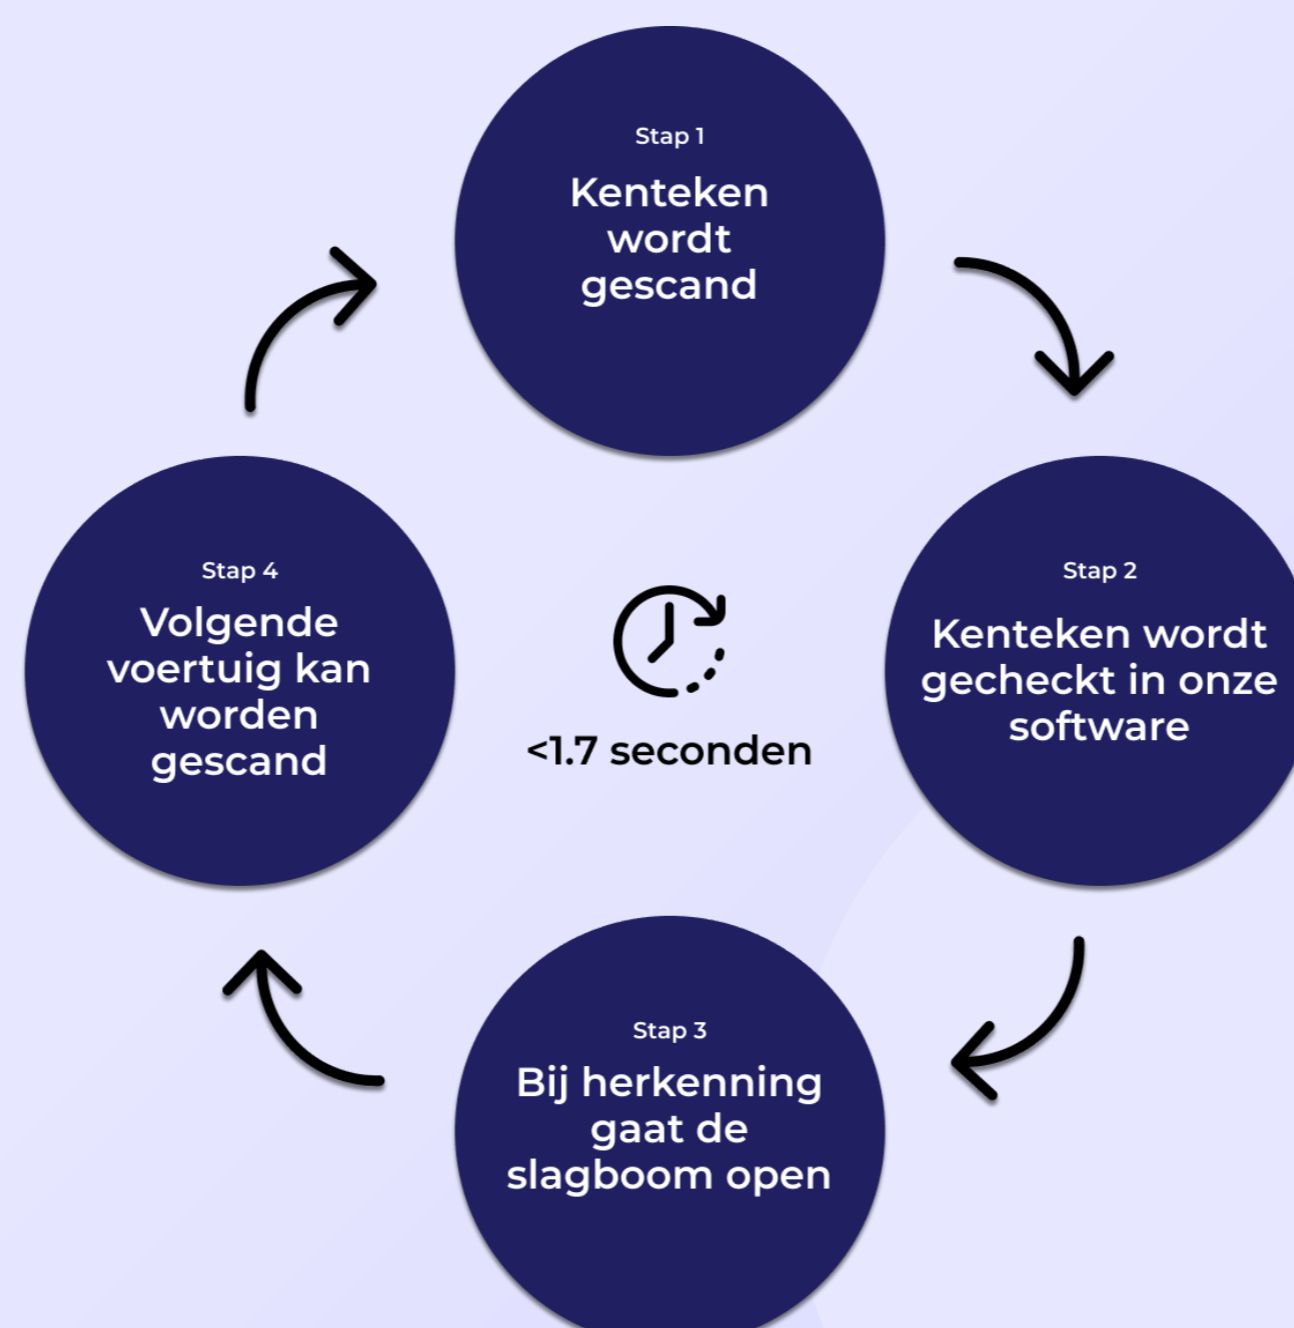

Hoe werkt het?