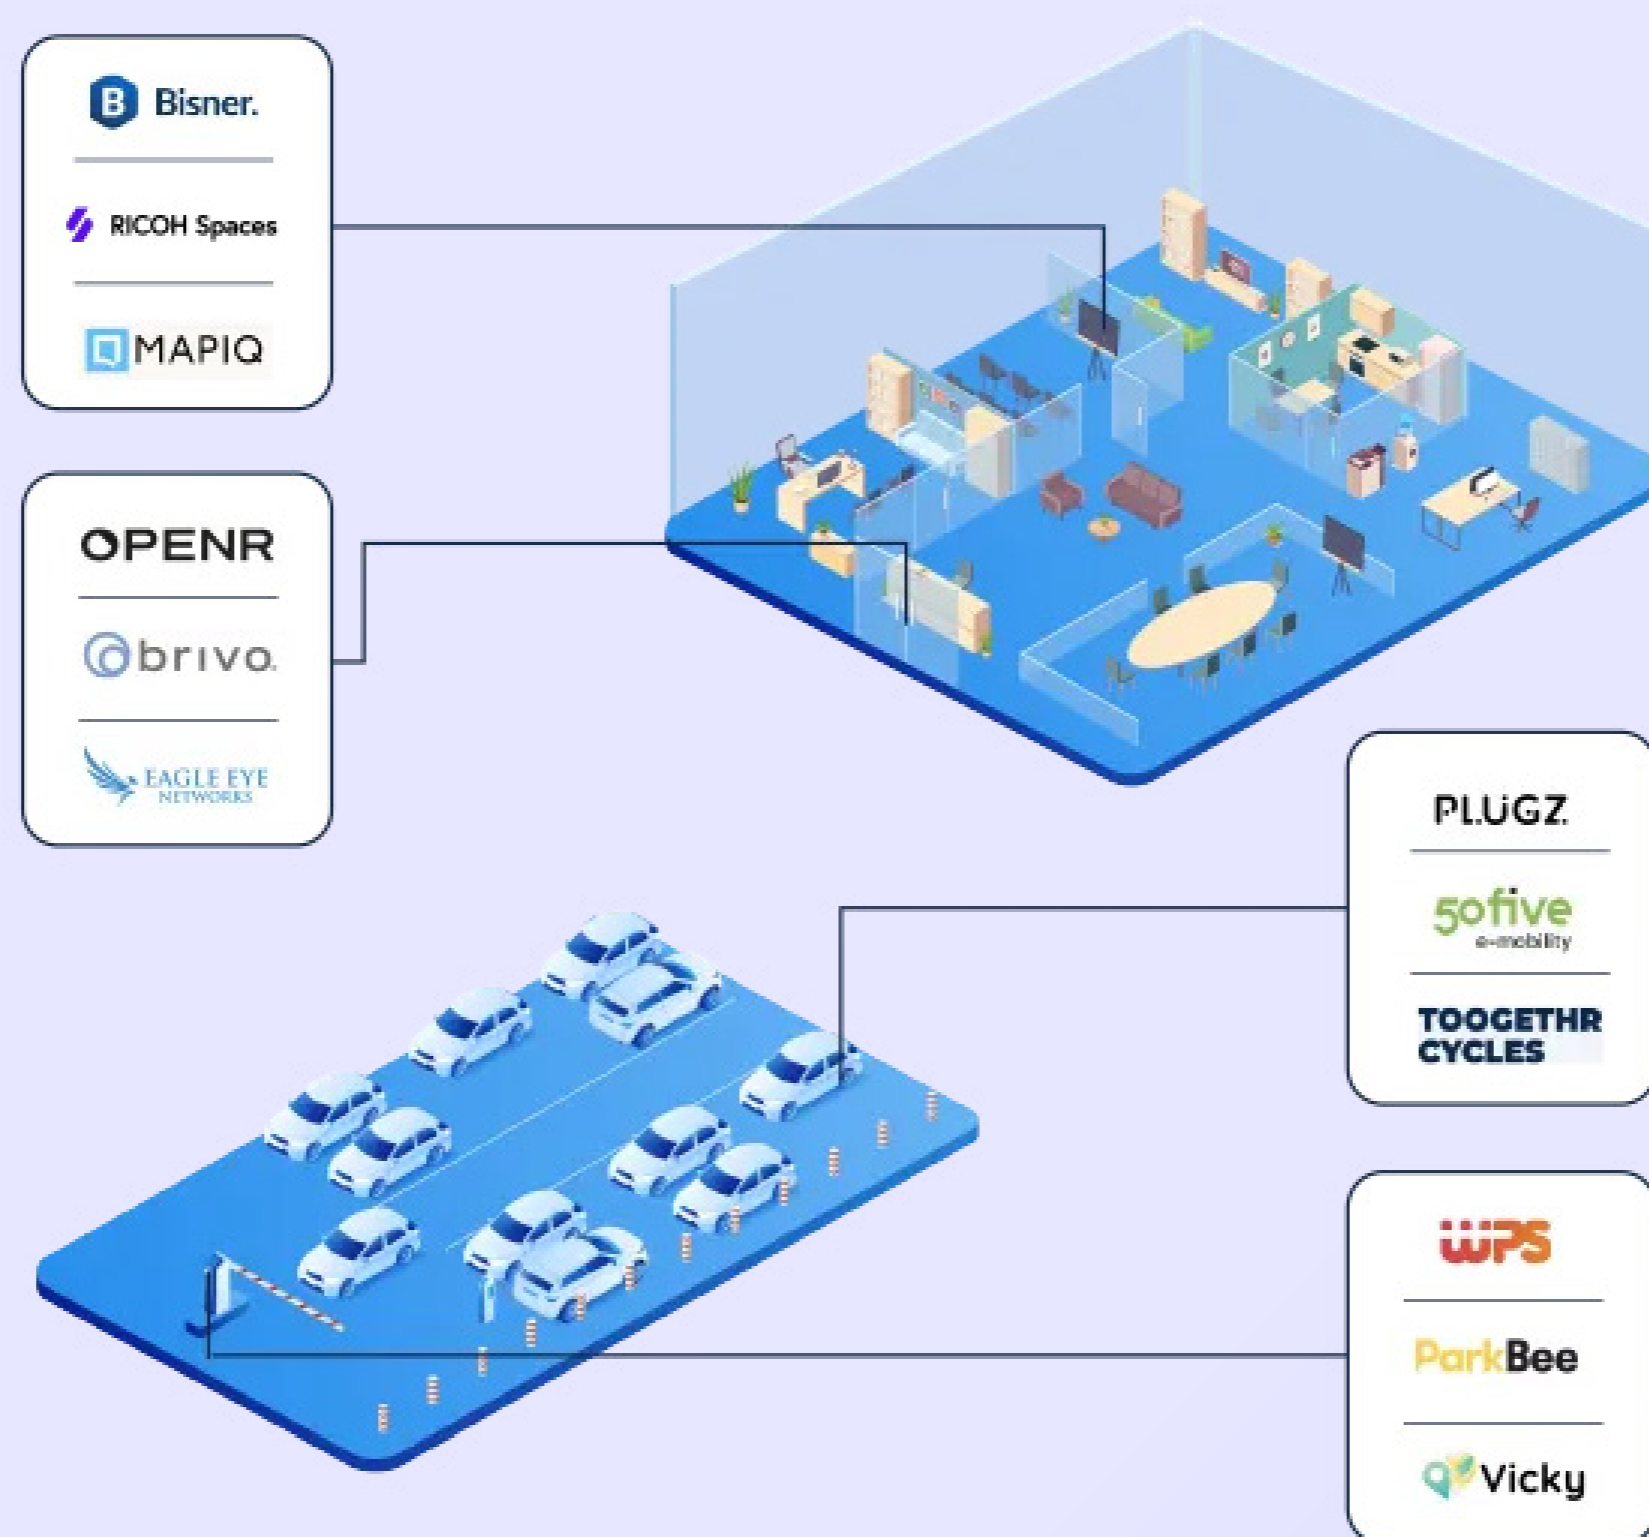

Real-time data & inzicht

Met onze real-time dashboards weet je wat er gebeurt en behoud je de grip op de parkeerplaats.

FIETSEN STIMULEREN ONDER WERKNEMERS

De andere propositie van Togethr, Togethr Cycles, versterkt Togethr Parking. Met de Togethr Cycles applicatie wordt de parkeerdruk verlaagd. Daarnaast wordt de CO2 uitstoot van het woon-werkverkeer gereduceerd én wordt de vitaliteit van, en de sociale cohesie tussen werknemers vergroot. Nieuwsgierig naar Togethr Cycles? Download dan de brochure via onderstaande button.

61

locaties

4.700.000+

parkeertransacties

850.000+

reserveringen

ÉÉN INTEGRAAL ECOSYSTEEM

Vanuit de markt zien we een duidelijke vraag naar een integrale oplossing, om werknemers de beste kantoorervaring te bieden en het beheer eenvoudiger te maken. Togethr heeft daarom een ecosysteem van partners opgebouwd waar Togethr Parking mee integreert. Maar, onze software is zo ontwikkeld dat het ook met andere software gekoppeld kan worden. Laat ons weten welke integratie jullie nodig hebben, dan regelen wij de rest.